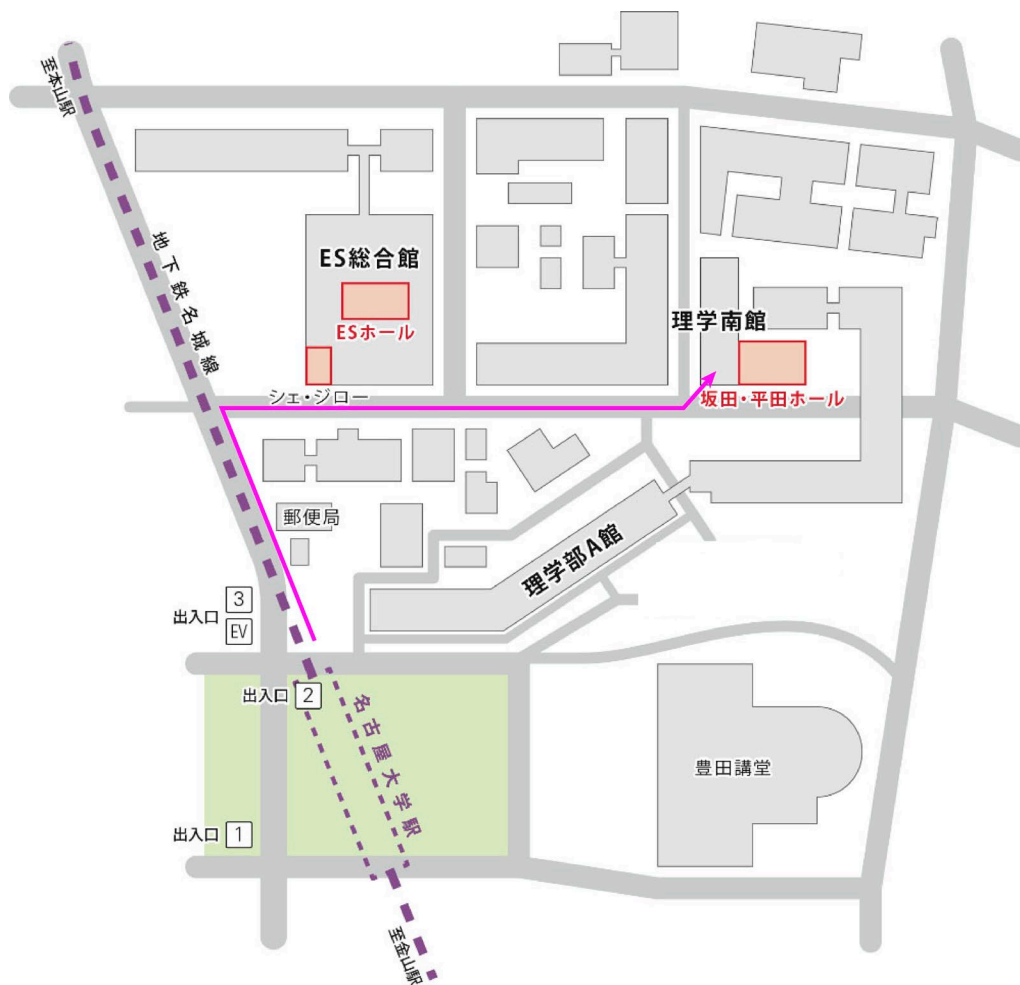

名古屋大学 東山キャンパス 坂田・平田ホール アクセス

名古屋大学駅の2番出口を出て、郵便局を右手に見ながら本山方面に下り、  
ES総合館の見える広場前で右折、正面に行くと理学部南館があります。  
坂田・平田ホールと理学部南館は、同じ建物になります。